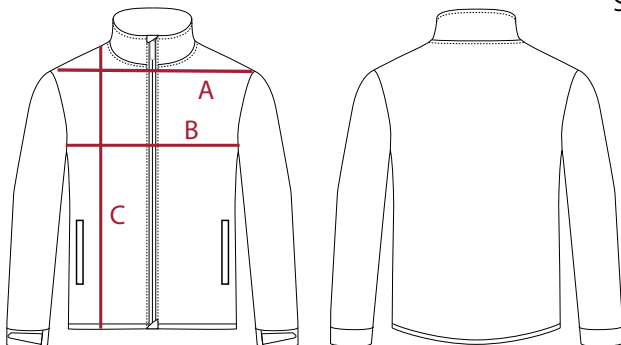

POLO REPLIC & OTHERS COLLECTION

WOMEN	XS	S	M	L	XL	2XL	3XL
Shoulder A	38	39	40	41	42	43	44
1/2 Chest B	43	45	47	49	51	53	55
Total Length C	65	66	67	67	68	68	69

SWEATSHIRT REPLIC & OTHERS COLLECTION

WOMEN	XS	S	M	L	XL	2XL	3XL
Shoulder A	39	40	41	42	43	44	45
1/2 Chest B	47	49	51	53	55	57	59
Total Length C	62	64	66	68	70	72	74

NOTE: ALL MEASUREMENTS ARE IN CENTIMETERS

T-SHIRT

KIDS	2	4	6	8	10	12
Shoulder A	28,5	29,5	30,5	32	33	34
1/2 Chest B	32	34,5	37	40,5	42	44,5
Total Length C	42	44,5	47	52,5	55	58,5

POLO

KIDS	2	4	6	8	10	12
Shoulder A	27,5	29	31	33	34,5	36
1/2 Chest B	30	32,5	35	37,5	40	42,5
Total Length C	42	44,5	47	52,5	55	58,5

SWEATSHIRT

KIDS	2	4	6	8	10	12
Shoulder A	28	30	32	34	36	38
1/2 Chest B	34,5	37	39,5	42	44,5	47
Total Length C	46	48,5	51	54,5	57,5	61,5

SOFTSHELL

KIDS	4	6	8	10	12
Shoulder A	30	31,5	33	34,5	36
1/2 Chest B	34	36	39	42	46
Total Length C	44	46	50	54	58