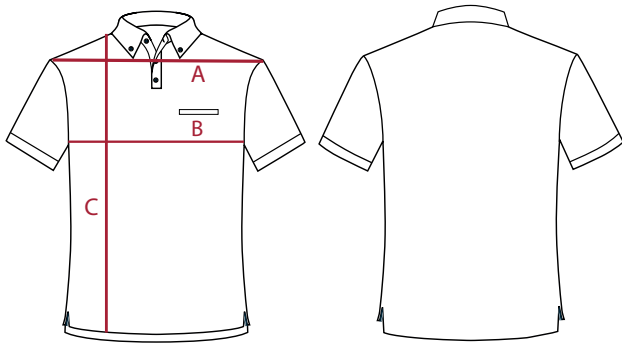

MEN SIZE GUIDE

T-SHIRT

MEN	XS	S	M	L	XL	2XL	3XL	4XL	5XL
Shoulder A	40	42	44	46	48	50	52	54	56
1/2 Chest B	49	51	53	55	57	59	61	63	65
Total Length C	66	68	70	72	74	76	76	78	80

POLO

MEN	XS	S	M	L	XL	2XL	3XL	4XL	5XL
Shoulder A	42	44	46	48	50	52	54	56	58
1/2 Chest B	51	53	55	57	59	61	63	65	67
Total Length C	66,5	68,5	70,5	72,5	72,5	73,5	73,5	74,5	75,5

SWEATSHIRT & HOODIE

MEN	XS	S	M	L	XL	2XL	3XL	4XL	5XL
Shoulder A	39,5	42	44	46	48	50	52	54	56
1/2 Chest B	48	51	53	55	57	59	61	63	65
Total Length C	63,5	64	66	68	70	72	72	74	74

SOFTSHELL

MEN	XS	S	M	L	XL	2XL	3XL	4XL	5XL
Shoulder A	44	46	48	50	52	54	56	58	60
1/2 Chest B	49	52	55	58	61	64	67	70	73
Total Length C	71	72	73	74,5	76	77,5	79	80,5	82

WINTER JACKET

MEN	XS	S	M	L	XL	2XL	3XL	4XL	5XL
Shoulder A	49	50	51	52	53	54	55	56	56
1/2 Chest B	56	58	60	62	64	66	68	70	72
Total Length C	70	72	74	76	78	80	82	84	86

WOMEN SIZE GUIDE

TOP

WOMEN	XS	S	M	L	XL	2XL	3XL
1/2 Chest A	38	40	42	44	46	48	50
1/2 Bottom B	44	46	48	50	52	54	56
Total Length C	57,5	59	60,5	63	64,5	66	67,5