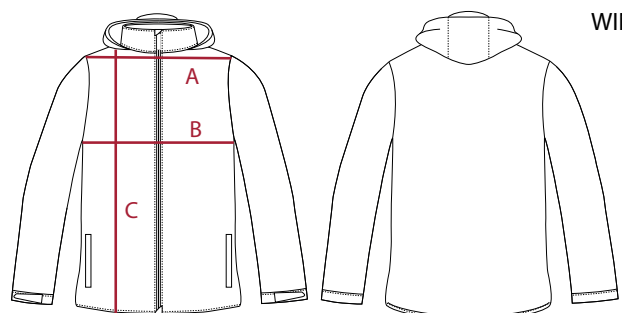

MEN SIZE GUIDE

T-SHIRT

MEN	XS	S	M	L	XL	2XL	3XL	4XL	5XL
Shoulder A	40	42	44	46	48	50	52	54	56
1/2 Chest B	49	51	53	55	57	59	61	63	65
Total Length C	66	68	70	72	74	76	76	78	80

POLO

MEN	XS	S	M	L	XL	2XL	3XL	4XL	5XL
Shoulder A	42	44	46	48	50	52	54	56	58
1/2 Chest B	51	53	55	57	59	61	63	65	67
Total Length C	66,5	68,5	70,5	72,5	72,5	73,5	73,5	74,5	75,5

SWEATSHIRT & HOODIE

MEN	XS	S	M	L	XL	2XL	3XL	4XL	5XL
Shoulder A	39,5	42	44	46	48	50	52	54	56
1/2 Chest B	48	51	53	55	57	59	61	63	65
Total Length C	63,5	64	66	68	70	72	72	74	74

SOFTSHELL

MEN	XS	S	M	L	XL	2XL	3XL	4XL	5XL
Shoulder A	44	46	48	50	52	54	56	58	60
1/2 Chest B	49	52	55	58	61	64	67	70	73
Total Length C	71	72	73	74,5	76	77,5	79	80,5	82

WINTER JACKET

MEN	XS	S	M	L	XL	2XL	3XL	4XL	5XL
Shoulder A	49	50	51	52	53	54	55	56	56
1/2 Chest B	56	58	60	62	64	66	68	70	72
Total Length C	70	72	74	76	78	80	82	84	86

WOMEN SIZE GUIDE

TOP

WOMEN	XS	S	M	L	XL	2XL	3XL
1/2 Chest A	38	40	42	44	46	48	50
1/2 Bottom B	44	46	48	50	52	54	56
Total Length C	57,5	59	60,5	63	64,5	66	67,5