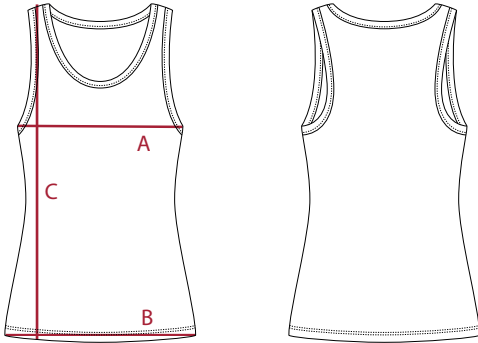

MEN SIZE GUIDE

T-SHIRT

MEN	XS	S	M	L	XL	2XL	3XL	4XL	5XL
Shoulder A	40	42	44	46	48	50	52	54	56
1/2 Chest B	49	51	53	55	57	59	61	63	65
Total Length C	66	68	70	72	74	76	76	78	80

POLO

MEN	XS	S	M	L	XL	2XL	3XL	4XL	5XL
Shoulder A	42	44	46	48	50	52	54	56	58
1/2 Chest B	51	53	55	57	59	61	63	65	67
Total Length C	66,5	68,5	70,5	72,5	72,5	73,5	73,5	74,5	75,5

SWEATSHIRT & HOODIE

MEN	XS	S	M	L	XL	2XL	3XL	4XL	5XL
Shoulder A	39,5	42	44	46	48	50	52	54	56
1/2 Chest B	48	51	53	55	57	59	61	63	65
Total Length C	63,5	64	66	68	70	72	72	74	74

SOFTSHELL

MEN	XS	S	M	L	XL	2XL	3XL	4XL	5XL
Shoulder A	44	46	48	50	52	54	56	58	60
1/2 Chest B	49	52	55	58	61	64	67	70	73
Total Length C	71	72	73	74,5	76	77,5	79	80,5	82

WINTER JACKET

MEN	XS	S	M	L	XL	2XL	3XL	4XL	5XL
Shoulder A	49	50	51	52	53	54	55	56	56
1/2 Chest B	56	58	60	62	64	66	68	70	72
Total Length C	70	72	74	76	78	80	82	84	86

WOMEN SIZE GUIDE

TOP

WOMEN	XS	S	M	L	XL	2XL	3XL
1/2 Chest A	38	40	42	44	46	48	50
1/2 Bottom B	44	46	48	50	52	54	56
Total Length C	57,5	59	60,5	63	64,5	66	67,5

POLO

WOMEN	XS	S	M	L	XL	2XL	3XL
Shoulder A	37	38	39	40	41	42	43
1/2 Chest B	41	43	45	47	49	51	53
Total Length C	65	65	66	67	67	68	68

SWEATSHIRT & HOODIE

WOMEN	XS	S	M	L	XL	2XL	3XL
Shoulder A	37	39	40	41	42	43	44
1/2 Chest B	45	47	49	51	53	55	57
Total Length C	58	60	62	64	66	68	70