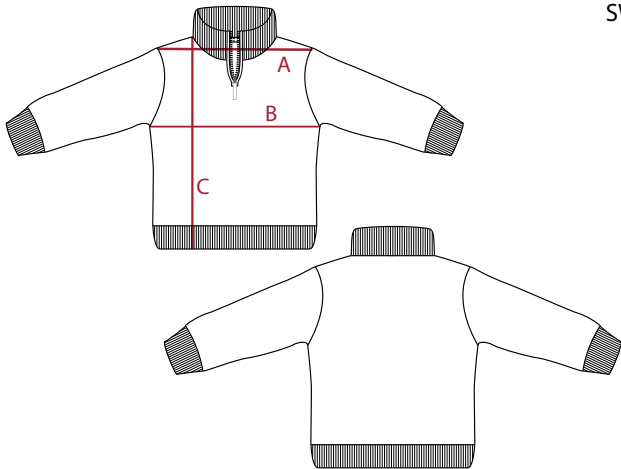

POLO REPLIC & OTHERS COLLECTION

WOMEN	XS	S	M	L	XL	2XL	3XL
Shoulder A	38	39	40	41	42	43	44
1/2 Chest B	43	45	47	49	51	53	55
Total Length C	65	66	67	67	68	68	69

SWEATSHIRT REPLIC & OTHERS COLLECTION

WOMEN	XS	S	M	L	XL	2XL	3XL
Shoulder A	39	40	41	42	43	44	45
1/2 Chest B	47	49	51	53	55	57	59
Total Length C	62	64	66	68	70	72	74

NOTE: ALL MEASUREMENTS ARE IN CENTIMETERS

T-SHIRT

KIDS	2	4	6	8	10	12
Shoulder A	28,5	29,5	30,5	32	33	34
1/2 Chest B	32	34,5	37	40,5	42	44,5
Total Length C	42	44,5	47	52,5	55	58,5

POLO

KIDS	2	4	6	8	10	12
Shoulder A	27,5	29	31	33	34,5	36
1/2 Chest B	30	32,5	35	37,5	40	42,5
Total Length C	42	44,5	47	52,5	55	58,5

SWEATSHIRT

KIDS	2	4	6	8	10	12
Shoulder A	28	30	32	34	36	38
1/2 Chest B	34,5	37	39,5	42	44,5	47
Total Length C	46	48,5	51	54,5	57,5	61,5

SOFTSHELL

KIDS	4	6	8	10	12
Shoulder A	30	31,5	33	34,5	36
1/2 Chest B	34	36	39	42	46
Total Length C	44	46	50	54	58