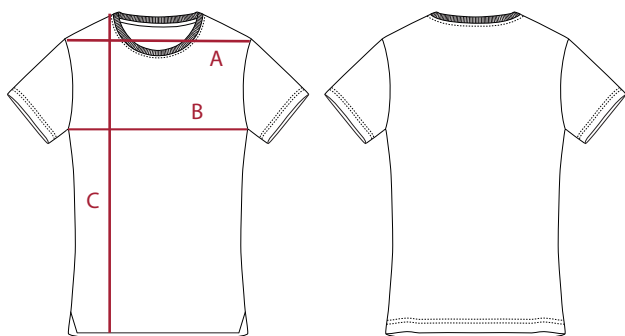

T-SHIRT

MEN	XS	S	M	L	XL	2XL	3XL	4XL	5XL
Shoulder A	42	44	46	48	50	52	54	56	58
1/2 Chest B	51	53	55	57	59	61	63	65	67
Total Length C	68	70	72	74	76	78	80	82	82

POLO

MEN	XS	S	M	L	XL	2XL	3XL	4XL	5XL
Shoulder A	42	44	46	48	50	52	54	56	58
1/2 Chest B	51	53	55	57	59	61	63	65	67
Total Length C	66,5	68,5	70,5	72,5	72,5	73,5	73,5	74,5	75,5

SWEATSHIRT

MEN	XS	S	M	L	XL	2XL	3XL	4XL	5XL
Shoulder A	42	44	46	48	50	52	54	56	58
1/2 Chest B	51	53	55	57	59	61	63	65	67
Total Length C	66	68	70	72	74	74	76	76	78

SOFTSHELL

MEN	XS	S	M	L	XL	2XL	3XL	4XL	5XL
Shoulder A	44	46	48	50	52	54	56	58	60
1/2 Chest B	49	52	55	58	61	64	67	70	73
Total Length C	71	72	73	74,5	76	77,5	79	80,5	82

NOTE : ALL MEASUREMENTS ARE IN CENTIMETERS

RAINCOAT

UNISEX	XS / S	M / L	XL / 2XL	3XL / 4XL
1/2 Chest A	53	61	68	83
Total Length B	88	92	95	98

NOTE : ALL MEASUREMENTS ARE IN CENTIMETERS

T-SHIRT

MEN	XS	S	M	L	XL	2XL	3XL	4XL	5XL
Shoulder A	40	42	44	46	48	50	52	54	56
1/2 Chest B	49	51	53	55	57	59	61	63	65
Total Length C	66	68	70	72	74	76	76	78	80

POLO

MEN	XS	S	M	L	XL	2XL	3XL
Shoulder A	39,5	41	42,5	44	45,5	47	48,5
1/2 Chest B	48	50	52	54	56	58	61
Total Length C	66,5	68,5	70,5	72,5	72,5	73,5	73,5

SWEATSHIRT & HOODIE

MEN	XS	S	M	L	XL	2XL	3XL	4XL	5XL
Shoulder A	41	43	45	47	49	51	53	55	57
1/2 Chest B	50	52	54	56	58	60	62	64	66
Total Length C	64	66	68	70	72	74	76	78	80