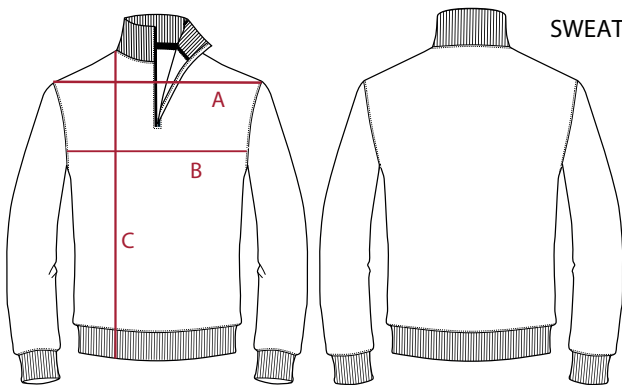

MEN SIZE GUIDE

T-SHIRT

MEN	XS	S	M	L	XL	2XL	3XL	4XL	5XL
Shoulder A	40	42	44	46	48	50	52	54	56
1/2 Chest B	49	51	53	55	57	59	61	63	65
Total Length C	66	68	70	72	74	76	76	78	80

POLO

MEN	XS	S	M	L	XL	2XL	3XL	4XL	5XL
Shoulder A	42	44	46	48	50	52	54	56	58
1/2 Chest B	51	53	55	57	59	61	63	65	67
Total Length C	66,5	68,5	70,5	72,5	72,5	73,5	73,5	74,5	75,5

SWEATSHIRT & HOODIE

MEN	XS	S	M	L	XL	2XL	3XL	4XL	5XL
Shoulder A	39,5	42	44	46	48	50	52	54	56
1/2 Chest B	48	51	53	55	57	59	61	63	65
Total Length C	63,5	64	66	68	70	72	72	74	74

SOFTSHELL

MEN	XS	S	M	L	XL	2XL	3XL	4XL	5XL
Shoulder A	44	46	48	50	52	54	56	58	60
1/2 Chest B	49	52	55	58	61	64	67	70	73
Total Length C	71	72	73	74,5	76	77,5	79	80,5	82

WINTER JACKET

MEN	XS	S	M	L	XL	2XL	3XL	4XL	5XL
Shoulder A	49	50	51	52	53	54	55	56	56
1/2 Chest B	56	58	60	62	64	66	68	70	72
Total Length C	70	72	74	76	78	80	82	84	86

WOMEN SIZE GUIDE

TOP

WOMEN	XS	S	M	L	XL	2XL	3XL
1/2 Chest A	38	40	42	44	46	48	50
1/2 Bottom B	44	46	48	50	52	54	56
Total Length C	57,5	59	60,5	63	64,5	66	67,5