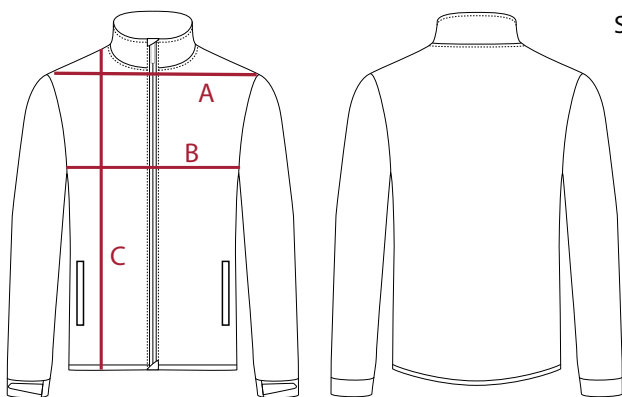

MEN SIZE GUIDE

T-SHIRT

MEN	XS	S	M	L	XL	2XL	3XL	4XL	5XL
Shoulder A	40	42	44	46	48	50	52	54	56
1/2 Chest B	49	51	53	55	57	59	61	63	65
Total Length C	66	68	70	72	74	76	76	78	80

POLO

MEN	XS	S	M	L	XL	2XL	3XL	4XL	5XL
Shoulder A	42	44	46	48	50	52	54	56	58
1/2 Chest B	51	53	55	57	59	61	63	65	67
Total Length C	66,5	68,5	70,5	72,5	72,5	73,5	73,5	74,5	75,5

SWEATSHIRT & HOODIE

MEN	XS	S	M	L	XL	2XL	3XL	4XL	5XL
Shoulder A	39,5	42	44	46	48	50	52	54	56
1/2 Chest B	48	51	53	55	57	59	61	63	65
Total Length C	63,5	64	66	68	70	72	72	74	74

SOFTSHELL

MEN	XS	S	M	L	XL	2XL	3XL	4XL	5XL
Shoulder A	44	46	48	50	52	54	56	58	60
1/2 Chest B	49	52	55	58	61	64	67	70	73
Total Length C	71	72	73	74,5	76	77,5	79	80,5	82

WINTER JACKET

MEN	XS	S	M	L	XL	2XL	3XL	4XL	5XL
Shoulder A	49	50	51	52	53	54	55	56	56
1/2 Chest B	56	58	60	62	64	66	68	70	72
Total Length C	70	72	74	76	78	80	82	84	86

WOMEN SIZE GUIDE

TOP

WOMEN	XS	S	M	L	XL	2XL	3XL
1/2 Chest A	38	40	42	44	46	48	50
1/2 Bottom B	44	46	48	50	52	54	56
Total Length C	57,5	59	60,5	63	64,5	66	67,5