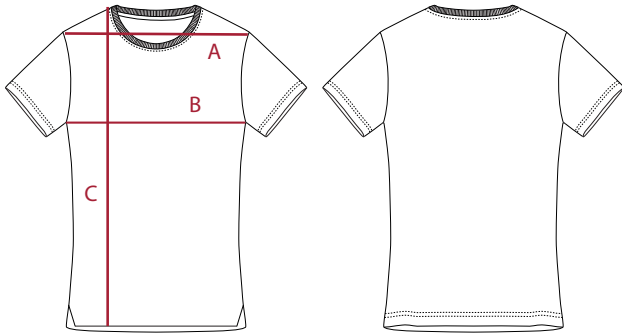

MEN SIZE GUIDE

T-SHIRT

MEN	XS	S	M	L	XL	2XL	3XL	4XL	5XL
Shoulder A	40	42	44	46	48	50	52	54	56
1/2 Chest B	49	51	53	55	57	59	61	63	65
Total Length C	66	68	70	72	74	76	76	78	80

POLO

MEN	XS	S	M	L	XL	2XL	3XL	4XL	5XL
Shoulder A	42	44	46	48	50	52	54	56	58
1/2 Chest B	51	53	55	57	59	61	63	65	67
Total Length C	66,5	68,5	70,5	72,5	72,5	73,5	73,5	74,5	75,5

SWEATSHIRT & HOODIE

MEN	XS	S	M	L	XL	2XL	3XL	4XL	5XL
Shoulder A	39,5	42	44	46	48	50	52	54	56
1/2 Chest B	48	51	53	55	57	59	61	63	65
Total Length C	63,5	64	66	68	70	72	72	74	74

SOFTSHELL

MEN	XS	S	M	L	XL	2XL	3XL	4XL	5XL
Shoulder A	44	46	48	50	52	54	56	58	60
1/2 Chest B	49	52	55	58	61	64	67	70	73
Total Length C	71	72	73	74,5	76	77,5	79	80,5	82

WINTER JACKET

MEN	XS	S	M	L	XL	2XL	3XL	4XL	5XL
Shoulder A	49	50	51	52	53	54	55	56	56
1/2 Chest B	56	58	60	62	64	66	68	70	72
Total Length C	70	72	74	76	78	80	82	84	86

WOMEN SIZE GUIDE

TOP

WOMEN	XS	S	M	L	XL	2XL	3XL
1/2 Chest A	38	40	42	44	46	48	50
1/2 Bottom B	44	46	48	50	52	54	56
Total Length C	57,5	59	60,5	63	64,5	66	67,5

T-SHIRT

KIDS	2	4	6	8	10	12
Shoulder A	27	29	31	33	35	36,5
1/2 Chest B	32	34	36,5	39	41	43
Total Length C	40	44	48	52	56	59,5

POLO

KIDS	6	8	10	12
Shoulder A	31	33	35	36,5
1/2 Chest B	36,5	39	41	43
Total Length C	48	52	56	59,5